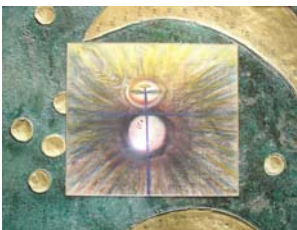

D. Stockmar - Metamorphose 6, Mischtechnik auf Japankarton, 37x48cm, 2008